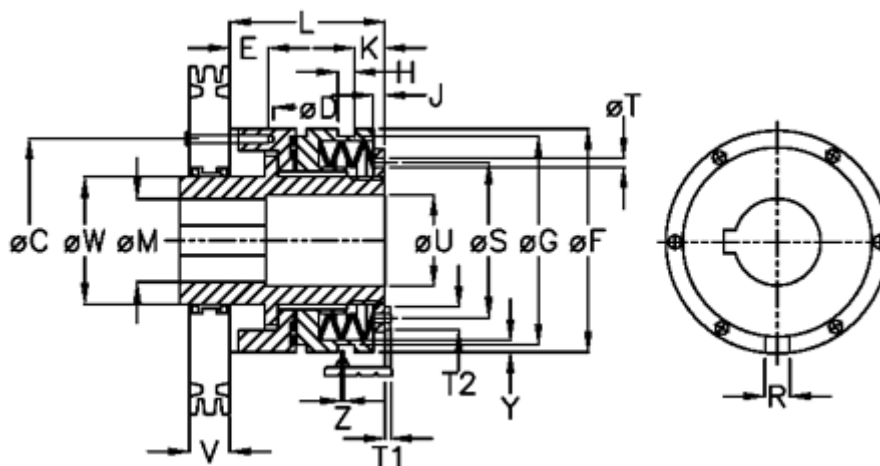

Varenummer: 46914534  
 Beskrivelse: Sikkerhedskobling Safeguard C 45 LL

## Mål

C = 105	L = 125.0	Tallerkenfjeder montering = 3x2L
D = 6xM8	M max = 45	Tallerkenfjeder udførelse = LL - svær
E = 12.0	M min = 18	U = 46
F = 120	R = 10	V = 47.0
G = 112.0	S = 82	W = 65
H = 10	T = 6	X = 59.0
J = 8.5	T1 = 4.0	Y = 2
K = 20.0	T2 = 10	Z = 0.1